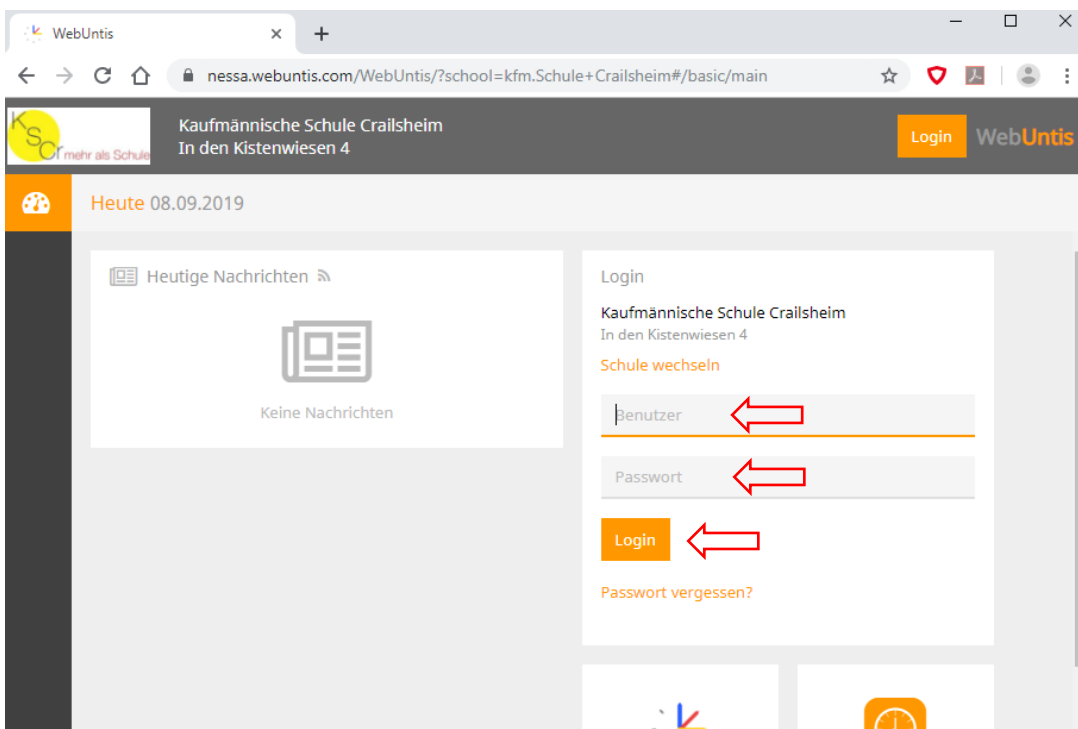

Zugang Klassenbenutzer WebUntis.com

Willkommen bei
WebUntis

Bitte suchen Sie Ihre Schule

Benutzer und **Passwort** bitte beim **Klassenlehrer** oder Herrn Oppitz erfragen!

Kaufmännische Schule Crailsheim
In den Kistenwiesen 4